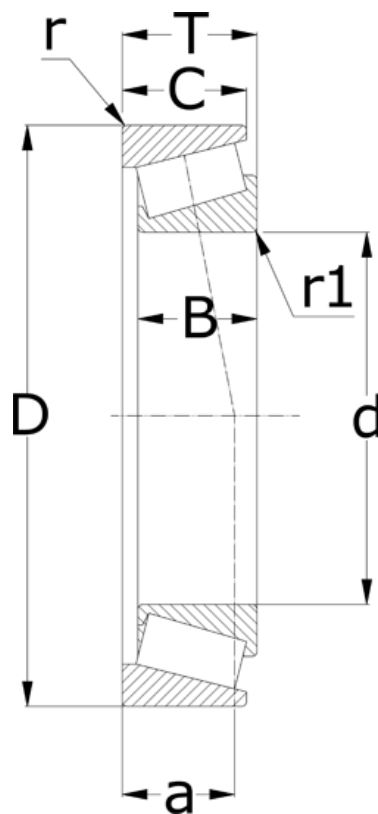

Varenummer: 57150250620181
Beskrivelse: NSK Konisk rulleleje 31305 J

Mål

= -	T = 18.25
a = 19.9	
B = 17	
C = 13	
d = 25	
D = 62	
r = 1.5	
r1 = 1.5	